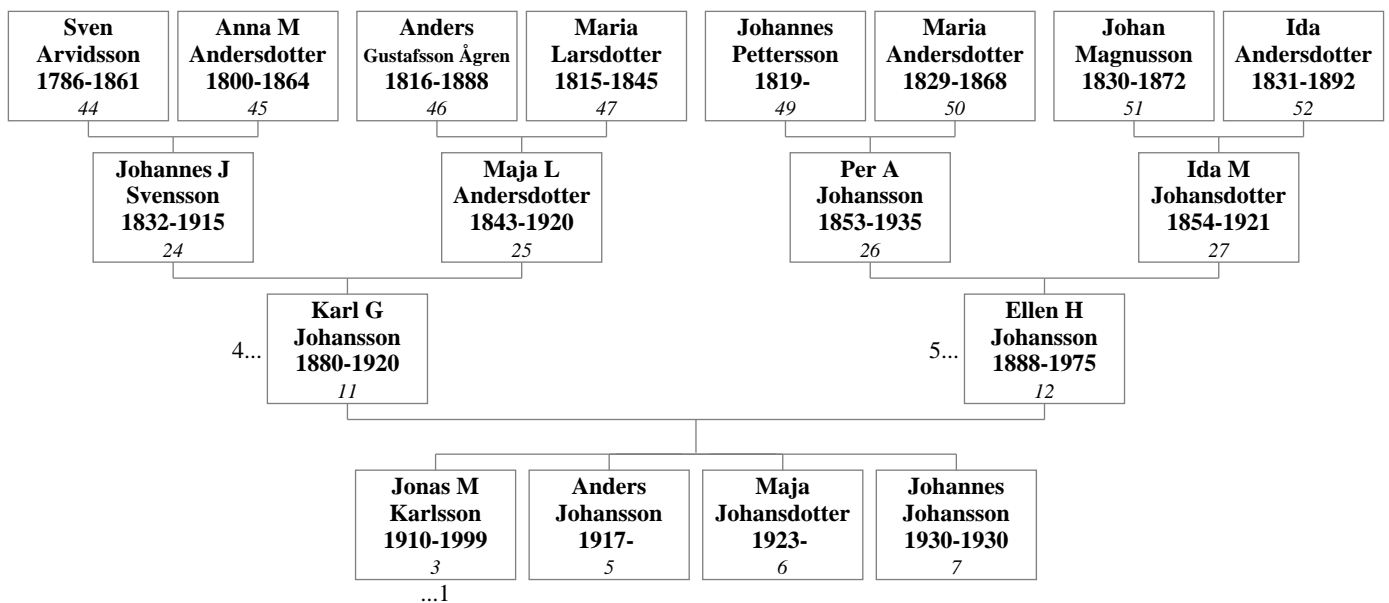

2. Karl Gustaf Johansson och Ellen Hildur Johansson